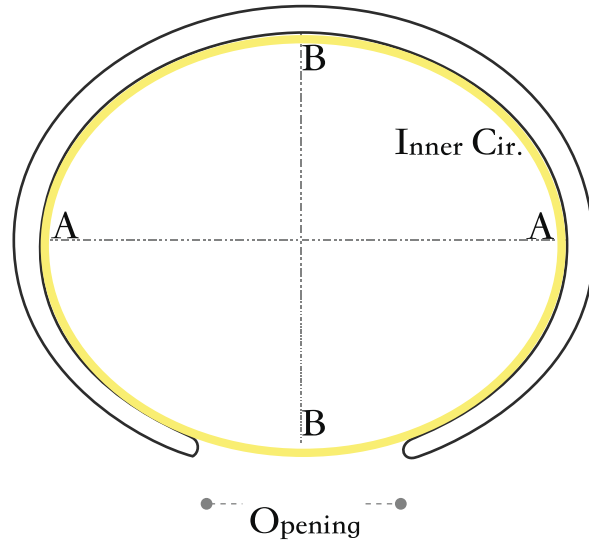

## Cuff Size Chart

Inner Circumference 内圍尺寸 Size	A	B	Opening
14	4.8	3.9	2
15	5.1	4.2	2.2
16	5.4	4.5	2.4
17	5.7	4.8	2.6
18	6.1	5.1	2.8
19	6.4	5.4	3
20	6.7	5.7	3.2
21	7	6	3.4

cm